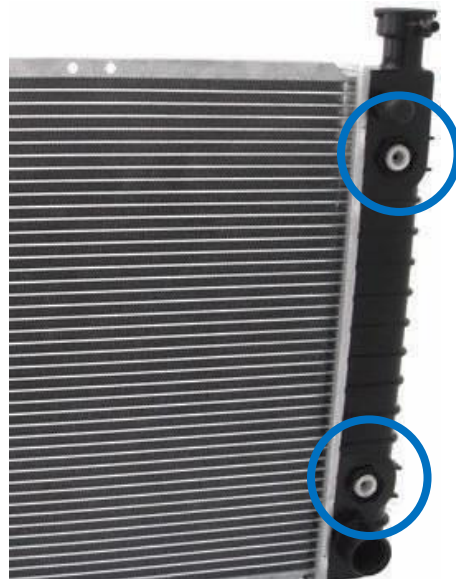

Radiadores con enfriadores de aceite del motor y de la transmisión

El radiador es un componente clave del sistema de refrigeración del motor. Su función principal es disipar el calor del motor para conseguir un rendimiento óptimo. Un radiador defectuoso es la causa más común de sobrecalentamiento del motor.

Muchos radiadores gpd están diseñados con refrigeradores de aceite del motor y de la transmisión. Aunque estos refrigeradores se utilizan para vehículos con transmisiones automáticas, los radiadores también son compatibles con los vehículos que contienen transmisiones manuales

En un motor de transmisión manual:

- Los enfriadores de aceite o de la transmisión en el tanque no necesitarán ser tapados o cerrados cuando se instalen estos radiadores en un vehículo con transmisión manual. Permanecerán sellados si no se utilizan.
- Al instalar estos radiadores en un vehículo con transmisión manual, identifique todas las mangueras OEM conectadas en el radiador anterior, y luego asegúrese de que se utilicen las mismas conexiones con el nuevo radiador gpd.