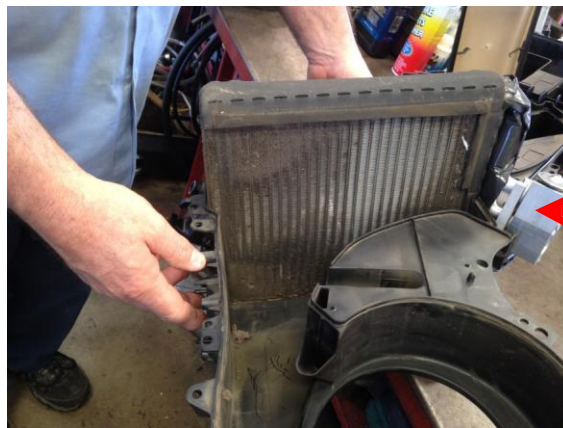

## Consejo Técnico

gpd ha notado un problema con las camionetas Ford F-150 2009-2014 en relación a su evaporador. Ford vende la unidad como un conjunto total, pero ha sido diseñada para ser desarmada y armada nuevamente con tornillos. **El evaporador de reemplazo es gpd #4712009.**

Debido a que el vehículo no viene equipado con un filtro de aire de cabina, los residuos quedan atrapados en el flujo de aire y se depositan en el evaporador. (como se ve a la izquierda)

Válvula de Expansión